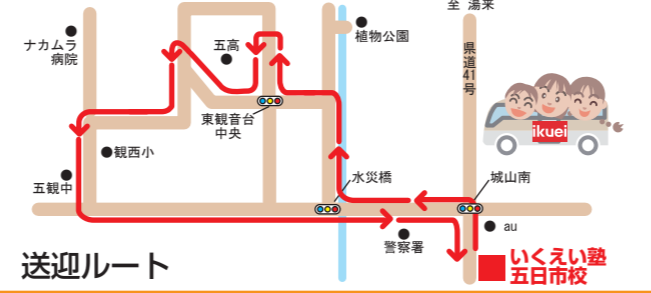

中1・2生の模試は任意です。

コース名	12/22日	23月	24火	25水	26木	27金	28土	29日	30月	31火	1/1水	2木	3金	4土	5日	6月
個別指導	●	●	●	●	●	●	●							●	●	●

● 新規入会の方は、入会金として小学生2,200円、中学生・高校生3,300円が別途必要です。 ● 中学生の模試は中学生コースの日程で行います。

安心して学べる環境づくり

観音台方面・薬師が丘方面に送迎バスを運行

帰りは家の近くまでお送りします。

送迎ルート